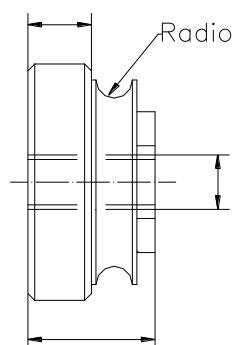

Ролка Estebro® за плъзгаци се врати с горен монтаж ф 52x30 мм, стоманена, завинтване, U-60

Cod	Dimens.	A	B	C	ØD	ØE		
1351	U-40	11	28	3	35	M.12	20	2,25
135	U-50	14	28	3	42	M.12	20	3,35
136	U-60 M.12	14	30	4	52	M.12	32	9,60
141	U-60 M.16	15	30	4	52	M.16	26	7,35
137	U-70	17	30	4	59	M.16	20	7,30
138	U-80	17	30	4	69	M.16	18	9,20
139	U-90	17	30	4	79	M.16	6	4,00
140	U-100	17	30	4	89	M.16	6	5,05

Family: Overhead doors fittings

Material: 11SMn30 steel

Finish: Zinc-plated

Description: Gyrotory component designed to guide the vertical movement of metallic overhead doors during their opening and closing. It is installed by fixing the hexagonal piece to the door with a M.12 or M.16 screws (see table).

Продукт: [Ролка Estebro® за плъзгаци се врати с горен монтаж ф 52x30 мм, стоманена, завинтване, U-60](#)

Категория: [Плъзгаци се врати](#)

Бранд: [Estebro®](#)

Категория бранд: [Ролка Estebro®](#)